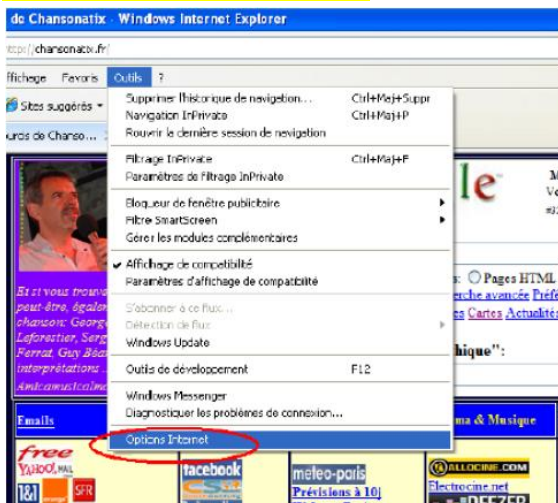

Avec Firefox :

Avec Internet Explorer :

Avec Safari :

1. Cliquez sur  ou sur le menu "Safari"
2. Choisissez "Préférences"
3. Cliquez sur l'onglet "Général"
4. Remplacez l'adresse de la page d'accueil (Home page) par :
<http://valettefr.com/>

Avec Opera :

1. Cliquez sur le menu "Outils"
2. Choisissez "Préférences"
3. Cliquez sur l'onglet "Général"
4. Remplacez l'adresse de la page d'accueil par :
<http://valettefr.com/>
5. Puis faites éventuellement votre choix dans le menu déroulant "Démarrage"