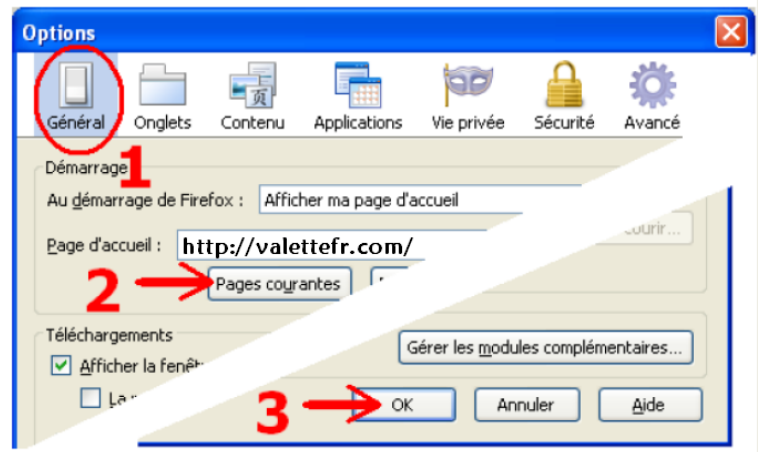

Avec Firefox :

Avec Internet Explorer :

Avec Safari :

1. Cliquez sur  ou sur le menu "Safari"
2. Choisissez "Préférences"
3. Cliquez sur l'onglet "Général"
4. Remplacez l'adresse de la page d'accueil (Home page) par :
<http://valettefr.com/>

Avec Opera :

1. Cliquez sur le menu "Outils"
2. Choisissez "Préférences"
3. Cliquez sur l'onglet "Général"
4. Remplacez l'adresse de la page d'accueil par :
<http://valettefr.com/>
5. Puis faites éventuellement votre choix dans le menu déroulant "Démarrage"