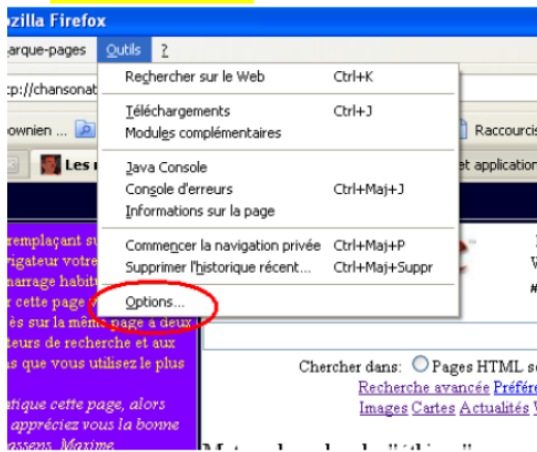

Avec Firefox :

Avec Internet Explorer :

Avec Safari :

1. Cliquez sur  ou sur le menu "Safari"
2. Choisissez "Préférences"
3. Cliquez sur l'onglet "Général"
4. Remplacez l'adresse de la page d'accueil (Home page) par :
<http://valettefr.com/>